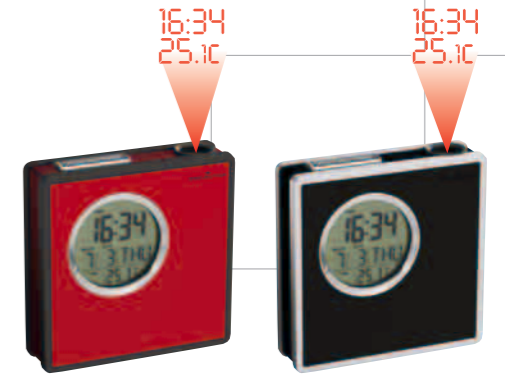

# TWIN BELL CLOCK

ツインベルを小さなハンマーがたたくアンティークな目覚まし時計です。

## ツインベルクロック

サイズ：H178mm × W125mm × D60mm  
 材質：スチール、他  
 カラー：オレンジ、ピンク、水色、黄色  
 梱包形態：化粧箱入れ  
 単2乾電池1本使用

名入れ 色 乾電池

時刻に加え、日付（曜日）表示&室温も表示されます。  
 プロジェクションボタンを押すと現在時刻と室温を、数秒間壁や天井に表示します。  
 アラーム機能・スヌーズ機能付き。