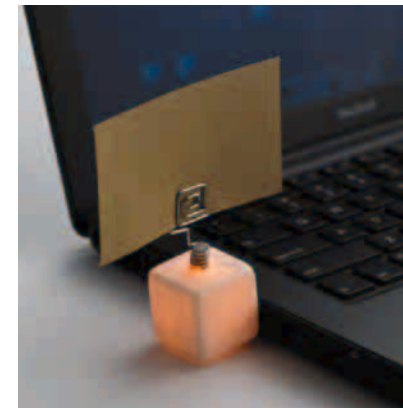

3 モーターファン

サイズ：H310mm × φ 150mm
材質：ABS、他
カラー：透明、白、赤、水色、黄緑、黒
梱包形態：化粧箱入れ
単 2 乾電池 4 本使用、AC アダプタ

名入れ 色 乾電池

置き場所を選ばない卓上サイズの扇風機です。
強・中・弱の3段階に風量調節が可能です。
PC 回りやデスクに最適です。

PC の USB プラグに差し込むタイプのライトです。
名刺やメモを挟んでおけるホルダーも付いています。

USB ライト

サイズ：H65mm × W40mm × D30mm
材質：PVC、スチール、他
カラー：白
ライト色：赤、黄、緑
梱包形態：化粧箱入れ

名入れ 色 形 USB

USB LIGHTS

MULTI TRAVEL ADAPTOR PLUG