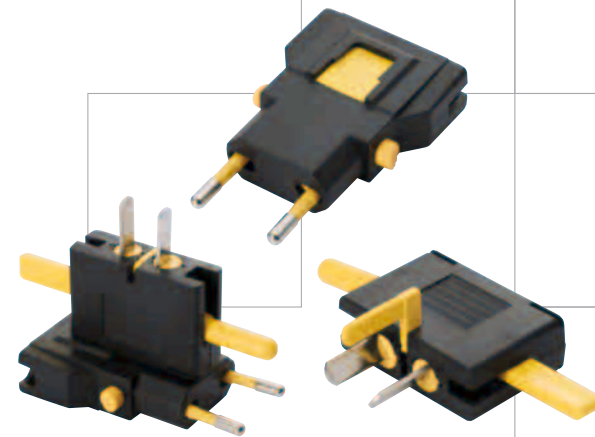

## 3 モーターファン

サイズ：H310mm × φ 150mm  
 材質：ABS、他  
 カラー：透明、白、赤、水色、黄緑、黒  
 梱包形態：化粧箱入れ  
 単 2 乾電池 4 本使用、AC アダプタ

名入れ 色 乾電池

置き場所を選ばない卓上サイズの扇風機です。  
 強・中・弱の3段階に風量調節が可能です。  
 PC 回りやデスクに最適です。

PC の USB プラグに差し込むタイプのライトです。  
 名刺やメモを挟んでおけるホルダーも付いています。

# MULTI TRAVEL ADAPTOR PLUG

海外のコンセントの形状にあわせて本体を分割・合体・変形させ、  
 日本と形状の異なる海外のコンセントに  
 日本のプラグが差し込めるように変換することができます。